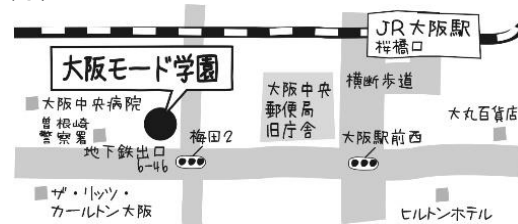

託児対象外(1歳未満)・子どもの同伴: 不可(針を使用する為)

■持ち物: 針・糸・糸切ばさみ・水筒

■切: 7/3(月)

イベントID: 07233725

主催: ビジョンたべる

**野菜セットでおなじみ 谷農園バスツアー♪**

「機関紙WA」にのっている野菜セットでおなじみ、三重県の谷農園の畑にバスで見学に行きます! 谷農園の野菜は、いつも元気いっぱい! 力強さを感じます^^ 美味しい野菜の秘密を覗きに行きませんか? 野菜作りは子育てと同じ! 言葉で説明するより実際に見てもらいたい! という小倉さんからのメッセージです。

野菜の収穫体験も予定しております。収穫は一袋300円で、お持ち帰りいただけます。小雨決行ですので雨の場合の準備も忘れずをお願いします。

※小雨決行 荒天等中止の場合は前々日までに連絡をします。

■日時: 7月7日(金)

9:20集合 大阪モード学園前(時間厳守)

9:30梅田出発~16:00梅田着(予定)

■場所: 谷農園 (三重県伊賀市蔵縄手160-6)

■講師: 谷農園 小倉和久さん

講師プロフィール: 農業を始め、数年後に吐き気や湿疹、頭痛などの症状で農業の恐怖を知る。愛農会と出会い無農薬・無化学肥料栽培を目指し、地元流通や市場外流通に力を入れる。結婚後、障がいを持つ子の親となり、同じ立場の親たちと話す中で、働く場所の少なさや将来の不安を感じ模索。NPO法人「自然みなゆうきクラブ」を立ち上げ、障がい者支援のための作業所やサマーキャンプを通じての環境学習を仲間と考えるようになる。

■参加費: 組合員2000円 組合員以外3500円

子ども(お席が必要なお子様): 1000円

別途収穫野菜代300円 ※参加費はお釣りの無いようにお願いします。

■定員: 20名

■託児: なし。託児対象外(1歳未満)の同伴: 可・子どもの同伴: 不可

■持ち物: おにぎりなど昼食、飲み物、

はさみ(収穫するため)、

収穫野菜用袋、軍手、汚れても

よい服装、長靴、雨具

■切: 6/30(金)

当日の連絡先: 080-8924-1938  
 (9:00~10:00のみつながります)

主催: うえるかむ

**みんなの居場所『うえるかむ』**

職場や学校や家庭がしんどいと感じている人が気軽にほっと集える場。そんな居場所づくりの活動が、からふる(コープ自然派おおさかの活動拠点)ではじまっています。7月はごはん会。

美味しいごはんやおやつでリラックス♪ ゆっくりしにどうぞお越しください。お待ちしております。次回は8/30(水)、以降最終水曜日開催予定です♪